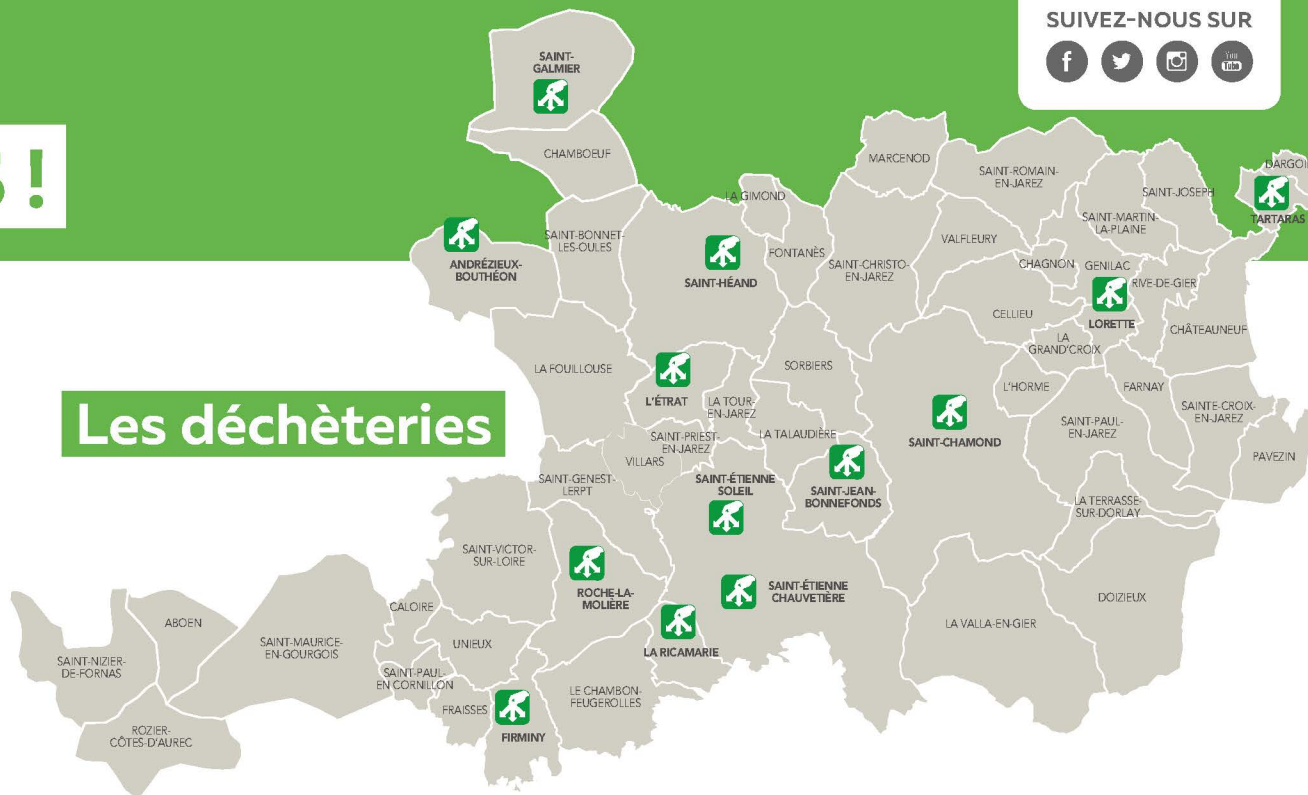

JE FAIS LE TRI DANS MES DÉCHETS !

SUIVEZ-NOUS SUR

**DANS LE
BAC JAUNE,
JE METS :**

**DANS LE
CONTENEUR
VERT, JE METS :**

Les déchèteries

Horaires

Andrézieux-Bouthéon, L'Étrat, Firminy, Saint-Jean-Bonnefonds, Lorette, La Ricamarie, Saint-Étienne (Chauvetière et Soleil), Tartaras, Roche-la-Molière, Saint-Chamond

SÉM

SAINT-ÉTIENNE
la métropole